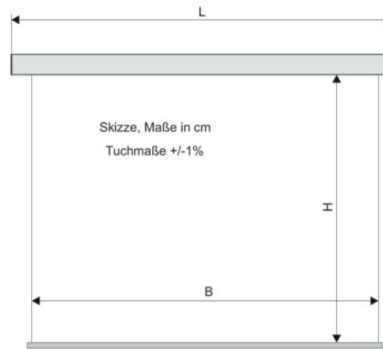

Das gewebebasierte Leinwandtuch hat eine schwarze Rückseite. In den Formaten 16:9 und 1:1 erhältlich.

OPTIONAL

- Funk-Triggermodul

LIEFERUMFANG

- Wand-/Deckenhalterung
- IR Fernbedienung
- Anschlusskabel

ART-NR.	PRODUKTINFO	TUCHBREITE	VORLAUF	GEWICHT
18072	WS GR EcoLine-Motor 1:1 203x203 cm, mattweiß BL 1.0 Gain inkl. IR	203 cm	-	14 kg
18073	WS GR EcoLine-Motor 1:1 234x234 cm, mattweiß BL 1.0 Gain inkl. IR	234 cm	-	17 kg
18071	WS GR EcoLine-Motor 16:9 203x115 cm, mattweiß BE/BL 1.0 Gain inkl. IR	213 cm	65 cm	13 kg
18081	WS GR EcoLine-Motor 16:9 221x125 cm, mattweiß BE/BL 1.0 Gain inkl. IR	231 cm	55 cm	14 kg
18082	WS GR EcoLine-Motor 16:9 234x132 cm, mattweiß BE/BL 1.0 Gain inkl. IR	244 cm	50 cm	16 kg
18083	WS GR EcoLine-Motor 16:9 266x149 cm, mattweiß BE/BL 1.0 Gain inkl. IR	276 cm	40 cm	18 kg

TECHNISCHE DATEN

SW = Tuch Breite
SH = Tuch Höhe
VW = Nutzmaß Breite (B)
VH = Nutzmaß Höhe (H)

BD = schwarzer Vorlauf
L = ges. Gehäuse Länge

	VWxVH (Nutzmaß)	SW	SH	L	BD
16:9	203x115 cm	213 cm	185 cm	228,0 cm	65 cm
	221x125 cm	231 cm	185 cm	246,4 cm	55 cm
	234x132 cm	244 cm	187 cm	258,4 cm	50 cm
	266x149 cm	276 cm	194 cm	290,6 cm	40 cm
1:1	203x203 cm	203 cm	203 cm	228,0 cm	-
	234x234 cm	234 cm	234 cm	258,4 cm	-