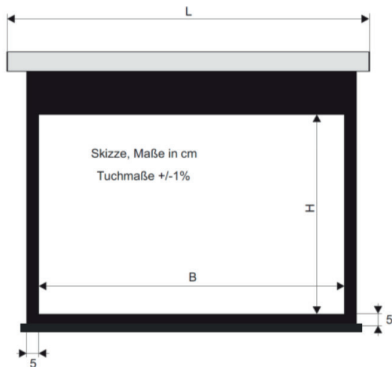

Das gewebebasierte Leinwandtuch hat eine schwarze Rückseite. In den Formaten 16:9 und 1:1 erhältlich.

OPTIONAL

- Funk-Triggermodul

LIEFERUMFANG

- Wand-/Deckenhalterung
- IR Fernbedienung
- Anschlusskabel

ART-NR.	PRODUKTINFO	TUCHBREITE	VORLAUF	GEWICHT
18072	WS GR EcoLine-Motor 1:1 203x203 cm, mattweiß BL 1.0 Gain inkl. IR	203 cm	-	14 kg
18073	WS GR EcoLine-Motor 1:1 234x234 cm, mattweiß BL 1.0 Gain inkl. IR	234 cm	-	17 kg
18071	WS GR EcoLine-Motor 16:9 203x115 cm, mattweiß BE/BL 1.0 Gain inkl. IR	213 cm	65 cm	13 kg
18081	WS GR EcoLine-Motor 16:9 221x125 cm, mattweiß BE/BL 1.0 Gain inkl. IR	231 cm	55 cm	14 kg
18082	WS GR EcoLine-Motor 16:9 234x132 cm, mattweiß BE/BL 1.0 Gain inkl. IR	244 cm	50 cm	16 kg
18083	WS GR EcoLine-Motor 16:9 266x149 cm, mattweiß BE/BL 1.0 Gain inkl. IR	276 cm	40 cm	18 kg

TECHNISCHE DATEN

SW = Tuch Breite
SH = Tuch Höhe
VW = Nutzmaß Breite (B)
VH = Nutzmaß Höhe (H)

BD = schwarzer Vorlauf
L = ges. Gehäuse Länge

	VWxVH (Nutzmaß)	SW	SH	L	BD
16:9	203x115 cm	213 cm	185 cm	228,0 cm	65 cm
	221x125 cm	231 cm	185 cm	246,4 cm	55 cm
	234x132 cm	244 cm	187 cm	258,4 cm	50 cm
	266x149 cm	276 cm	194 cm	290,6 cm	40 cm
1:1	203x203 cm	203 cm	203 cm	228,0 cm	-
	234x234 cm	234 cm	234 cm	258,4 cm	-