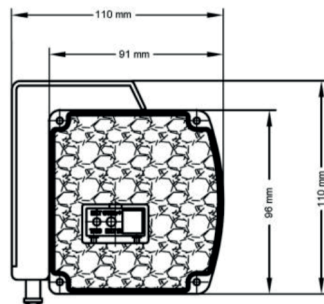

MOTORLEINWÄNDE WS GR ECOLINE-MOTOR

Heimkino
tauglich

M

16:9

1:1

BE

BL

Einsteiger Motorleinwand mit anschaulichem Aluminiumgehäuse für Wand- und Deckenmontage. Sie besitzt einen linksseitigen Stromanschluss und variable Befestigungspunkte. Der Leinwandmotor verfügt über eine stufenlos einstellbare Endabschaltung inklusive Überhitzungsschutz. Zusätzliche Steuerung über die Bedientaste am Gehäuse möglich.

Das gewebebasierte Leinwandtuch hat eine schwarze Rückseite. In den Formaten 16:9 und 1:1 erhältlich.

OPTIONAL

- Funk-Triggermodul

LIEFERUMFANG

- Wand-/Deckenhalterung
- IR Fernbedienung
- Anschlusskabel

ART-NR.	PRODUKTINFO	TUCHBREITE	VORLAUF	GEWICHT
18072	WS GR EcoLine-Motor 1:1 203x203 cm, mattweiß BL 1.0 Gain inkl. IR	203 cm	-	14 kg
18073	WS GR EcoLine-Motor 1:1 234x234 cm, mattweiß BL 1.0 Gain inkl. IR	234 cm	-	17 kg
18071	WS GR EcoLine-Motor 16:9 203x115 cm, mattweiß BE/BL 1.0 Gain inkl. IR	213 cm	65 cm	13 kg
18081	WS GR EcoLine-Motor 16:9 221x125 cm, mattweiß BE/BL 1.0 Gain inkl. IR	231 cm	55 cm	14 kg
18082	WS GR EcoLine-Motor 16:9 234x132 cm, mattweiß BE/BL 1.0 Gain inkl. IR	244 cm	50 cm	16 kg
18083	WS GR EcoLine-Motor 16:9 266x149 cm, mattweiß BE/BL 1.0 Gain inkl. IR	276 cm	40 cm	18 kg

TECHNISCHE DATEN

SW = Tuch Breite
SH = Tuch Höhe
VW = Nutzmaß Breite (B)
VH = Nutzmaß Höhe (H)

BD = schwarzer Vorlauf
L = ges. Gehäuse Länge

	VWxVH (Nutzmaß)	SW	SH	L	BD
16:9	203x115 cm	213 cm	185 cm	228,0 cm	65 cm
	221x125 cm	231 cm	185 cm	246,4 cm	55 cm
	234x132 cm	244 cm	187 cm	258,4 cm	50 cm
	266x149 cm	276 cm	194 cm	290,6 cm	40 cm
1:1	203x203 cm	203 cm	203 cm	228,0 cm	-
	234x234 cm	234 cm	234 cm	258,4 cm	-