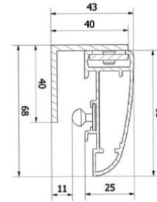

OPTIONAL

- Samtrahmen
- mikroperforiertes Tuch
- Grey High Contrast Tuch
- Ambient HC Tuch (Hellraumprojektion)

LIEFERUMFANG

- Wandmontagehalter

ART-NR.	PRODUKTINFO	AUSSENMASS	GEWICHT
18320	WS S CinemaFrame 16:10 203x127 cm, 1.2 Gain Diamond	216 x 140 cm	9 kg
38312	WS S CinemaFrame 16:10 225x140 cm, 1.2 Gain Diamond	238 x 153 cm	10 kg
33332	WS S CinemaFrame 16:10 250x156 cm, 1.2 Gain Diamond	263 x 169 cm	11 kg
18568	WS S CinemaFrame 16:10 270x169 cm, 1.2 Gain Diamond	283 x 182 cm	12 kg
33331	WS S CinemaFrame 16:10 300x188 cm, 1.2 Gain Diamond	313 x 201 cm	14 kg
18070	WS S CinemaFrame 16:10 350x219 cm, 1.2 Gain Diamond	363 x 232 cm	17 kg
13734	WS S CinemaFrame 16:9 183x103 cm, 1.2 Gain Diamond	196 x 116 cm	8 kg
13741	WS S CinemaFrame 16:9 203x114 cm, 1.2 Gain Diamond	216 x 127 cm	9 kg
13749	WS S CinemaFrame 16:9 225x126 cm, 1.2 Gain Diamond	238 x 139 cm	10 kg
13750	WS S CinemaFrame 16:9 250x140 cm, 1.2 Gain Diamond	263 x 153 cm	11 kg
13751	WS S CinemaFrame 16:9 270x152 cm, 1.2 Gain Diamond	283 x 165 cm	12 kg
13752	WS S CinemaFrame 16:9 300x169 cm, 1.2 Gain Diamond	313 x 182 cm	13 kg
13753	WS S CinemaFrame 16:9 350x197 cm, 1.2 Gain Diamond	363 x 210 cm	16 kg
13754	WS S CinemaFrame 16:9 400x225 cm, 1.2 Gain Diamond	413 x 238 cm	18 kg

TECHNISCHE DATEN

SW = Leinwand Breite
SH = Leinwand Höhe
VW = Nutzmaß Breite
VH = Nutzmaß Höhe

B = Rahmen Breite

	VWxVH (Nutzmaß)	SW	SH	B
16:10	203x127 cm	216 cm	140 cm	6,5 cm
	225x140 cm	238 cm	153 cm	6,5 cm
	250x156 cm	263 cm	169 cm	6,5 cm
	270x169 cm	283 cm	182 cm	6,5 cm
	300x188 cm	313 cm	201 cm	6,5 cm
	350x219 cm	363 cm	232 cm	6,5 cm
16:9	183x103 cm	196 cm	116 cm	6,5 cm
	203x114 cm	216 cm	127 cm	6,5 cm
	225x126 cm	238 cm	139 cm	6,5 cm
	250x140 cm	263 cm	153 cm	6,5 cm
	270x152 cm	283 cm	165 cm	6,5 cm
	300x169 cm	313 cm	182 cm	6,5 cm
	350x197 cm	363 cm	210 cm	6,5 cm
	400x225 cm	413 cm	238 cm	6,5 cm