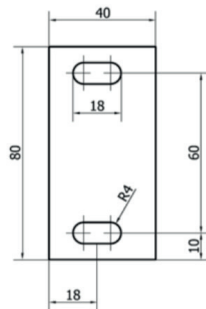

SW = Leinwand Breite
SH = Leinwand Höhe
VW = Nutzmaß Breite
VH = Nutzmaß Höhe

B = Rahmen Breite

	VWxVH (Nutzmaß)	SW	SH	B
16:10	203x127 cm	216 cm	140 cm	6,5 cm
	225x140 cm	238 cm	153 cm	6,5 cm
	250x156 cm	263 cm	169 cm	6,5 cm
	270x169 cm	283 cm	182 cm	6,5 cm
	300x188 cm	313 cm	201 cm	6,5 cm
	350x219 cm	363 cm	232 cm	6,5 cm
16:9	183x103 cm	196 cm	116 cm	6,5 cm
	203x114 cm	216 cm	127 cm	6,5 cm
	225x126 cm	238 cm	139 cm	6,5 cm
	250x140 cm	263 cm	153 cm	6,5 cm
	270x152 cm	283 cm	165 cm	6,5 cm
	300x169 cm	313 cm	182 cm	6,5 cm
	350x197 cm	363 cm	210 cm	6,5 cm
	400x225 cm	413 cm	238 cm	6,5 cm

Setzen Sie Leinwände keinen thermischen Belastungen wie Sonne, Heizung oder Räumen mit stark schwankenden Temperaturen aus, da es zur Deformierung des Leinwand-Tuches kommen kann!