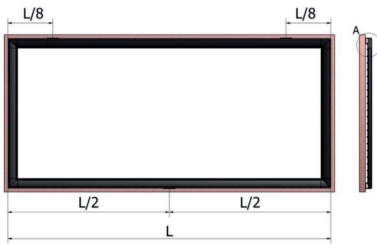

OPTIONAL

- Samtrahmen
- mikroperforiertes Tuch
- Grey High Contrast Tuch
- Ambient HC Tuch (Hellraumprojektion)

LIEFERUMFANG

- Wandmontagehalter

ART-NR.	PRODUKTINFO	AUSSENMASS	GEWICHT
18320	WS S CinemaFrame 16:10 203x127 cm, 1.2 Gain Diamond	216 x 140 cm	9 kg
38312	WS S CinemaFrame 16:10 225x140 cm, 1.2 Gain Diamond	238 x 153 cm	10 kg
33332	WS S CinemaFrame 16:10 250x156 cm, 1.2 Gain Diamond	263 x 169 cm	11 kg
18568	WS S CinemaFrame 16:10 270x169 cm, 1.2 Gain Diamond	283 x 182 cm	12 kg
33331	WS S CinemaFrame 16:10 300x188 cm, 1.2 Gain Diamond	313 x 201 cm	14 kg
18070	WS S CinemaFrame 16:10 350x219 cm, 1.2 Gain Diamond	363 x 232 cm	17 kg
13734	WS S CinemaFrame 16:9 183x103 cm, 1.2 Gain Diamond	196 x 116 cm	8 kg
13741	WS S CinemaFrame 16:9 203x114 cm, 1.2 Gain Diamond	216 x 127 cm	9 kg
13749	WS S CinemaFrame 16:9 225x126 cm, 1.2 Gain Diamond	238 x 139 cm	10 kg
13750	WS S CinemaFrame 16:9 250x140 cm, 1.2 Gain Diamond	263 x 153 cm	11 kg
13751	WS S CinemaFrame 16:9 270x152 cm, 1.2 Gain Diamond	283 x 165 cm	12 kg
13752	WS S CinemaFrame 16:9 300x169 cm, 1.2 Gain Diamond	313 x 182 cm	13 kg
13753	WS S CinemaFrame 16:9 350x197 cm, 1.2 Gain Diamond	363 x 210 cm	16 kg
13754	WS S CinemaFrame 16:9 400x225 cm, 1.2 Gain Diamond	413 x 238 cm	18 kg

TECHNISCHE DATEN

SW = Leinwand Breite
SH = Leinwand Höhe
VW = Nutzmaß Breite
VH = Nutzmaß Höhe

B = Rahmen Breite

	VWxVH (Nutzmaß)	SW	SH	B
16:10	203x127 cm	216 cm	140 cm	6,5 cm
	225x140 cm	238 cm	153 cm	6,5 cm
	250x156 cm	263 cm	169 cm	6,5 cm
	270x169 cm	283 cm	182 cm	6,5 cm
	300x188 cm	313 cm	201 cm	6,5 cm
	350x219 cm	363 cm	232 cm	6,5 cm
16:9	183x103 cm	196 cm	116 cm	6,5 cm
	203x114 cm	216 cm	127 cm	6,5 cm
	225x126 cm	238 cm	139 cm	6,5 cm
	250x140 cm	263 cm	153 cm	6,5 cm
	270x152 cm	283 cm	165 cm	6,5 cm
	300x169 cm	313 cm	182 cm	6,5 cm
	350x197 cm	363 cm	210 cm	6,5 cm
	400x225 cm	413 cm	238 cm	6,5 cm