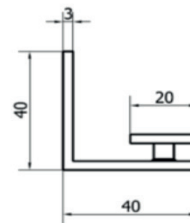

SW = Leinwand Breite
SH = Leinwand Höhe
VW = Nutzmaß Breite
VH = Nutzmaß Höhe

B = Rahmen Breite

	VWxVH (Nutzmaß)	SW	SH	B
16:10	203x127 cm	216 cm	140 cm	6,5 cm
	225x140 cm	238 cm	153 cm	6,5 cm
	250x156 cm	263 cm	169 cm	6,5 cm
	270x169 cm	283 cm	182 cm	6,5 cm
	300x188 cm	313 cm	201 cm	6,5 cm
	350x219 cm	363 cm	232 cm	6,5 cm
16:9	183x103 cm	196 cm	116 cm	6,5 cm
	203x114 cm	216 cm	127 cm	6,5 cm
	225x126 cm	238 cm	139 cm	6,5 cm
	250x140 cm	263 cm	153 cm	6,5 cm
	270x152 cm	283 cm	165 cm	6,5 cm
	300x169 cm	313 cm	182 cm	6,5 cm
	350x197 cm	363 cm	210 cm	6,5 cm
	400x225 cm	413 cm	238 cm	6,5 cm

Setzen Sie Leinwände keinen thermischen Belastungen wie Sonne, Heizung oder Räumen mit stark schwankenden Temperaturen aus, da es zur Deformierung des Leinwand-Tuches kommen kann!