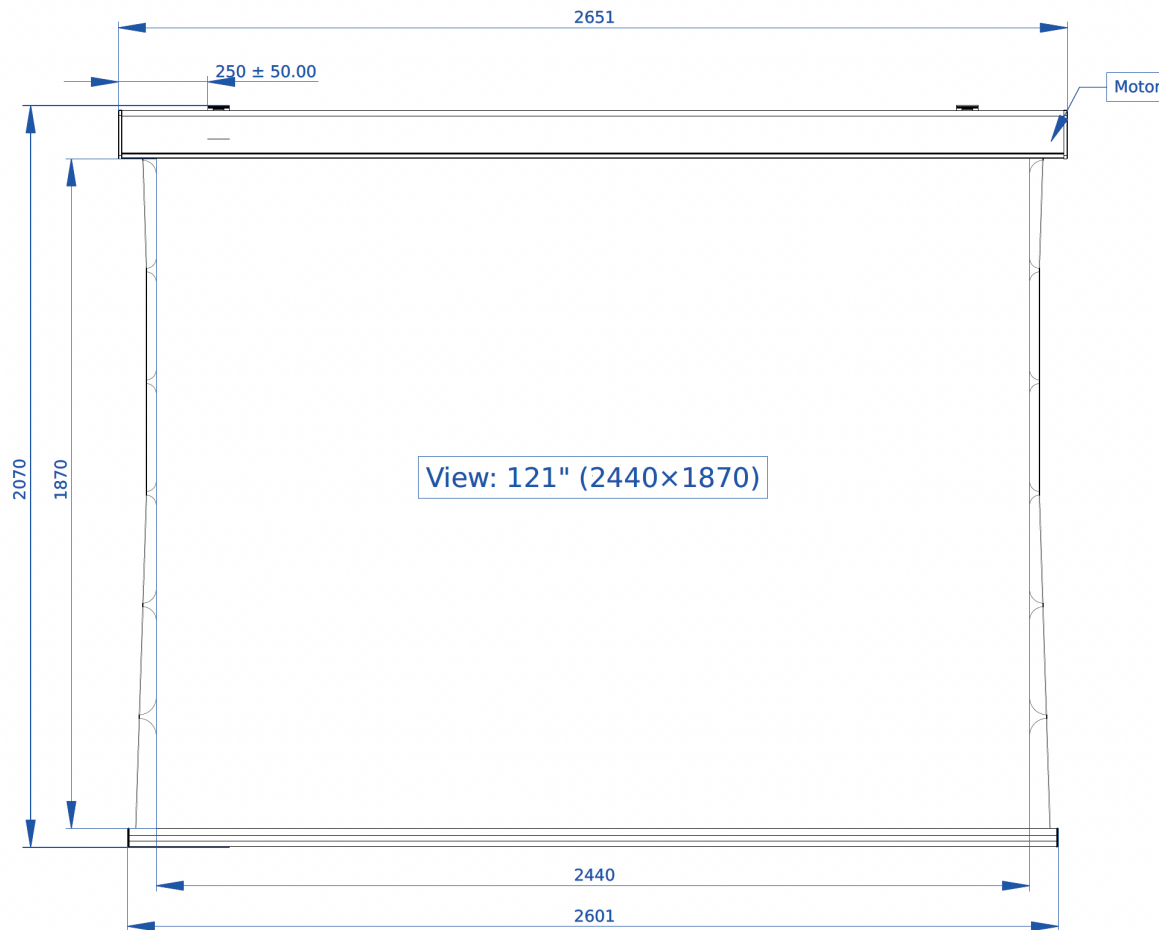

Art.51949 - WS S GrandCinema 244x187 cm, Grey High Contrast (ohne Rand)

Gewicht: 22 kg

Maße sind in mm angegeben

View: 121" (2440×1870)