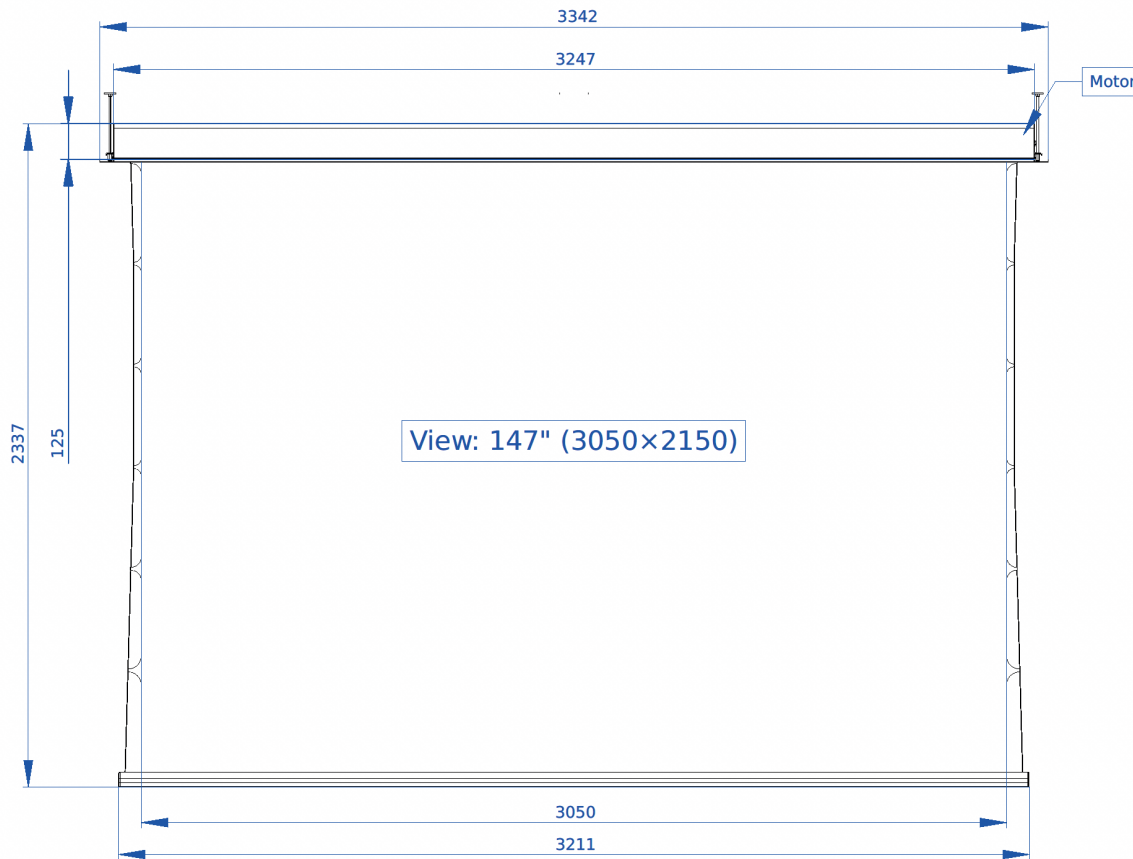

Art.50842 - WS S DE GrandCinema 305x215 cm, Night Sky 0.6 (ohne Rand)

Gewicht: 31 kg

Maße sind in mm angegeben

View: 147" (3050x2150)