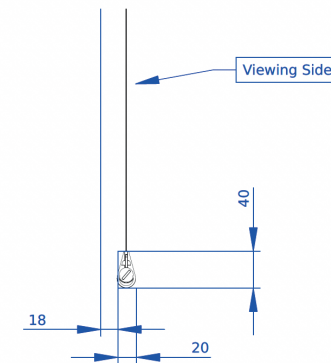

Art.10165 - WS S NewSlim 4:3 200x150 cm, mattweiß 1.2

Gewicht: 13 kg

Maße sind in mm angegeben

Case Side Detail

Weight Side Detail