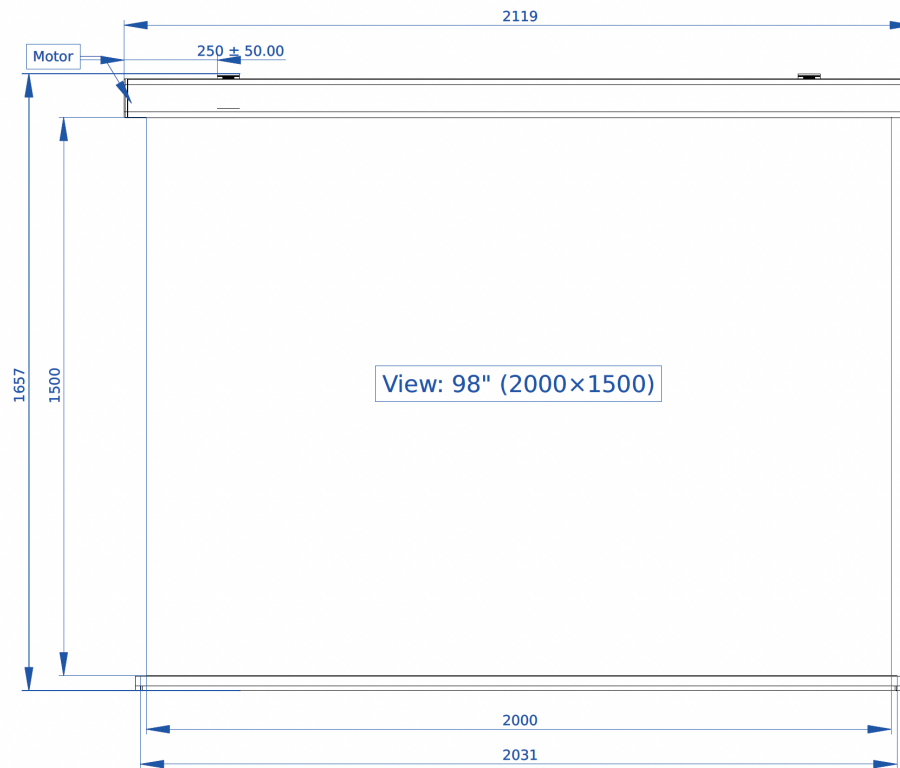

Art.10165 - WS S NewSlim 4:3 200x150 cm, mattweiß 1.2

Gewicht: 13 kg

Maße sind in mm angegeben

Case Side Detail

Weight Side Detail