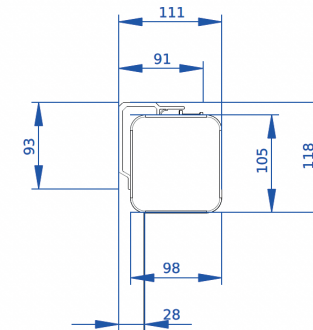

Art.10165 - WS S NewSlim 4:3 200x150 cm, mattweiß 1.2

Gewicht: 13 kg

Maße sind in mm angegeben

Case Side Detail

Weight Side Detail