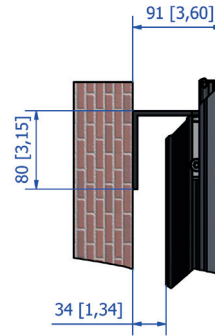

OPTIONAL

- Sonderanfertigung
- Microperforiertes Tuch
- Grey High Contrast Tuch

LIEFERUMFANG

- Wandmontagehalter

ART-NR.	PRODUKTINFO	GEWICHT
39109	WS S Only White Frame 16:10 200x125 cm, Diamond 1.2 Gain	25 kg
39110	WS S Only White Frame 16:10 250x156 cm, Diamond 1.2 Gain	29 kg
39111	WS S Only White Frame 16:10 300x188 cm, Diamond 1.2 Gain	37 kg
39112	WS S Only White Frame 16:10 400x250 cm, Diamond 1.2 Gain	41 kg
39113	WS S Only White Frame 16:10 450x281 cm, Diamond 1.2 Gain	46 kg
39114	WS S Only White Frame 16:10 500x312 cm, Diamond 1.2 Gain	50 kg
39115	WS S Only White Frame 16:10 600x375 cm, Diamond 1.2 Gain	61 kg
39102	WS S Only White Frame 16:9 200x113 cm, Diamond 1.2 Gain	23 kg
39103	WS S Only White Frame 16:9 250x140 cm, Diamond 1.2 Gain	28 kg
39104	WS S Only White Frame 16:9 300x169 cm, Diamond 1.2 Gain	39 kg
39105	WS S Only White Frame 16:9 400x225 cm, Diamond 1.2 Gain	40 kg
39106	WS S Only White Frame 16:9 450x253 cm, Diamond 1.2 Gain	44 kg
39107	WS S Only White Frame 16:9 500x281 cm, Diamond 1.2 Gain	47 kg
39108	WS S Only White Frame 16:9 600x338 cm, Diamond 1.2 Gain	58 kg

TECHNISCHE DATEN

SW = Nutzmaß Breite
SH = Nutzmaß Höhe
VW = Nutzmaß Breite
VH = Nutzmaß Höhe

D = Diagonale in Zoll

	VWxVH (Nutzmaß)	SW	SH	D
16:10	200x125 cm	200 cm	125 cm	93"
	250x156 cm	250 cm	156 cm	116"
	300x188 cm	300 cm	188 cm	139"
	400x250 cm	400 cm	250 cm	186"
	450x281 cm	450 cm	281 cm	209"
	500x312 cm	500 cm	312 cm	232"
	600x375 cm	600 cm	375 cm	279"
16:9	200x113 cm	200 cm	113 cm	90"
	250x140 cm	250 cm	140 cm	113"
	300x169 cm	300 cm	169 cm	136"
	400x225 cm	400 cm	225 cm	181"
	450x253 cm	450 cm	253 cm	203"
	500x281 cm	500 cm	281 cm	226"
	600x338 cm	600 cm	338 cm	271"